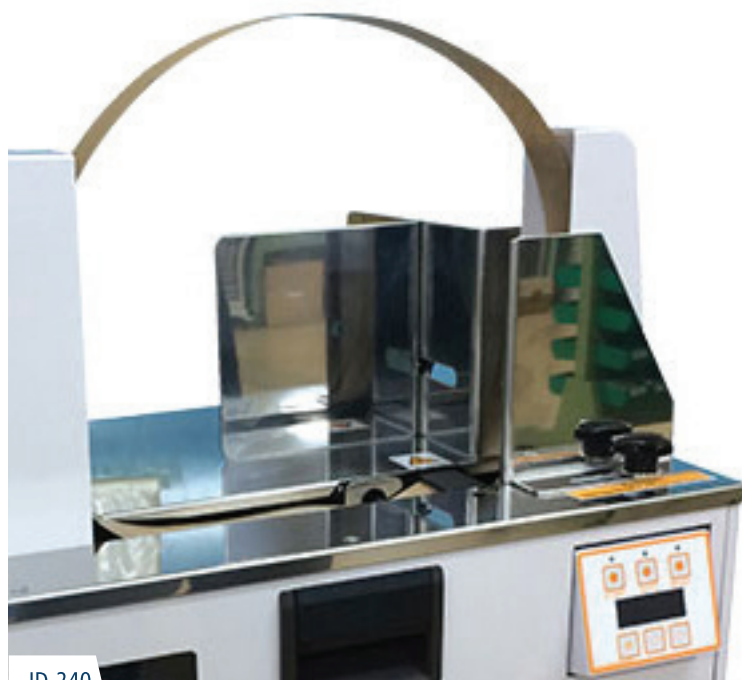

RÁPIDA, COMPACTA E DE FÁCIL OPERAÇÃO

A JD-240 é uma cintadeira automática de volumes, rápida, compacta e de fácil operação. Devido a sua construção robusta e a utilização de componentes de alta resistências a JD-240 é indicada para operações que necessitam de uso contínuo.

CARACTERÍSTICAS

- Mecanismo de alimentação patenteado
- Controle de temperatura automático
- Fácil operação
- Partida automática / manual
- Alimentação simples
- Curto tempo de aquecimento
- Posição ajustável
- Regulagem de tensão
- Designada para alta produção
- Muito resistente

JD-240

ESPECIFICAÇÕES TÉCNICAS

Peso	25 kg
Velocidade	Até 25 ciclos por minuto
Dimensões de Trabalho	Mín.: 30 x 5 mm / Máx.: 240 x 170 mm
Largura da Fita	30 mm
Gramatura da Fita	70 ~ 80 g
Consumo	150W
Alimentação	110 ou 220 V / 50 ~ 60 Hz
Dimensões	Largura x Altura x Profundidade 425 x 400 x 287 mm

DEBRAFO.COM

SERVICOIN

servicoin@servicoin.com.br

WWW.SERVICOIN.COM.BR

RJ +55 21 2518-2210

Rua Luís Sérgio Person, 141 | Sala 20
Jacarepaguá | Rio de Janeiro
CEP 22775-043

SP +55 11 3255-0182

Rua Thomas Edison, 296
Barra Funda | São Paulo
CEP 01140-000